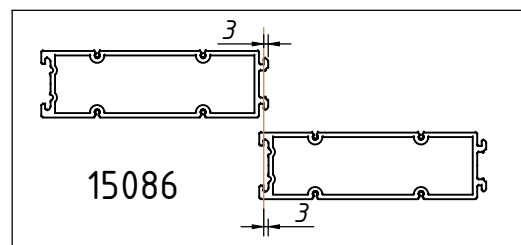

MULLION	BOX SIZE	C	B
15040	50 mm	27	14.5
15054	70 mm	37	34.5
15055	84 mm	44	48.5
15041	100 mm	52	64.5
15056	110 mm	57	74.5
15057	120 mm	62	84.5
15058	142 mm	73	106.5
15039	156 mm	80	120.3
15043	170 mm	87	134.5
15042	221 mm	112	183.5

BOX SIZE	TR-L
50 mm	38.8
70 mm	58.8
84 mm	72.8
100 mm	88.8
110 mm	98.8
120 mm	108.8
142 mm	130.8
156 mm	144.6
170 mm	158.8
221 mm	207.8

15086

Dome facade

MULLION	BOX SIZE	C	B
15040	50 mm	27	14.5
15054	70 mm	37	34.5
15055	84 mm	44	48.5
15041	100 mm	52	64.5
15056	110 mm	57	74.5
15057	120 mm	62	84.5
15058	142 mm	73	106.5
15039	156 mm	80	120.3
15043	170 mm	87	134.5
15042	221 mm	112	183.5

BOX SIZE	TR-L
50 mm	38.8
70 mm	58.8
84 mm	72.8
100 mm	88.8
110 mm	98.8
120 mm	108.8
142 mm	130.8
156 mm	144.6
170 mm	158.8
221 mm	207.8