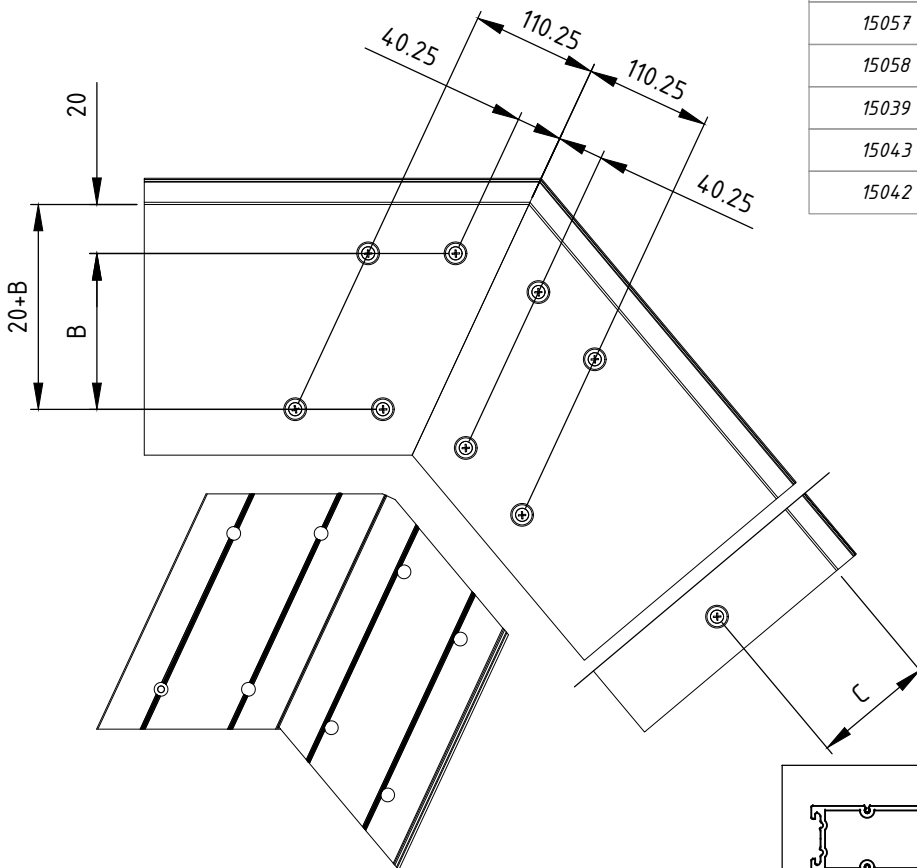

MULLION	BOX SIZE	C	B
15040	50 mm	27	14.5
15054	70 mm	37	34.5
15055	84 mm	44	48.5
15041	100 mm	52	64.5
15056	110 mm	57	74.5
15057	120 mm	62	84.5
15058	142 mm	73	106.5
15039	156 mm	80	120.3
15043	170 mm	87	134.5
15042	221 mm	112	183.5

BOX SIZE	TR-L
50 mm	38.8
70 mm	58.8
84 mm	72.8
100 mm	88.8
110 mm	98.8
120 mm	108.8
142 mm	130.8
156 mm	144.6
170 mm	158.8
221 mm	207.8

15086

Dome facade

MULLION	BOX SIZE	C	B
15040	50 mm	27	14.5
15054	70 mm	37	34.5
15055	84 mm	44	48.5
15041	100 mm	52	64.5
15056	110 mm	57	74.5
15057	120 mm	62	84.5
15058	142 mm	73	106.5
15039	156 mm	80	120.3
15043	170 mm	87	134.5
15042	221 mm	112	183.5

BOX SIZE	TR-L
50 mm	38.8
70 mm	58.8
84 mm	72.8
100 mm	88.8
110 mm	98.8
120 mm	108.8
142 mm	130.8
156 mm	144.6
170 mm	158.8
221 mm	207.8