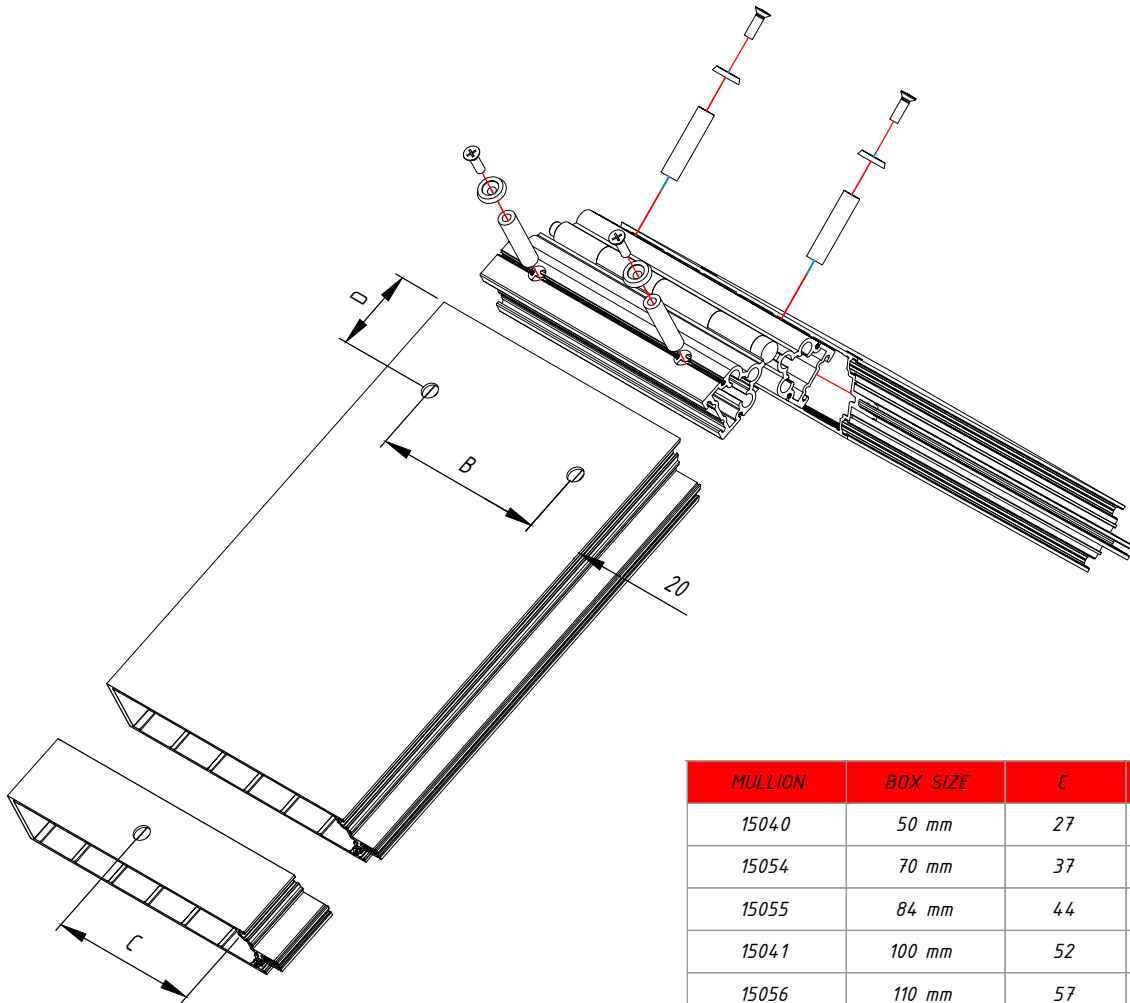

MULLION	BOX SIZE	C	B
15040	50 mm	27	14.5
15054	70 mm	37	34.5
15055	84 mm	44	48.5
15041	100 mm	52	64.5
15056	110 mm	57	74.5
15057	120 mm	62	84.5
15058	142 mm	73	106.5
15039	156 mm	80	120.3
15043	170 mm	87	134.5
15042	221 mm	112	183.5

BOX SIZE	TR-L
50 mm	38.8
70 mm	58.8
84 mm	72.8
100 mm	88.8
110 mm	98.8
120 mm	108.8
142 mm	130.8
156 mm	144.6
170 mm	158.8
221 mm	207.8

15086

Dome facade

MULLION	BOX SIZE	C	B
15040	50 mm	27	14.5
15054	70 mm	37	34.5
15055	84 mm	44	48.5
15041	100 mm	52	64.5
15056	110 mm	57	74.5
15057	120 mm	62	84.5
15058	142 mm	73	106.5
15039	156 mm	80	120.3
15043	170 mm	87	134.5
15042	221 mm	112	183.5

BOX SIZE	TR-L
50 mm	38.8
70 mm	58.8
84 mm	72.8
100 mm	88.8
110 mm	98.8
120 mm	108.8
142 mm	130.8
156 mm	144.6
170 mm	158.8
221 mm	207.8